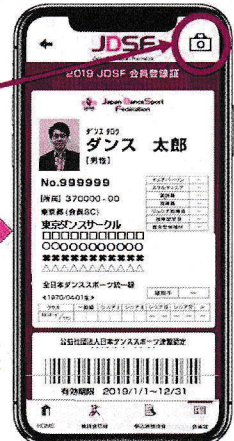

#### ① JDSF オンライン会員の登録

※本人確認が必要な JDSF に生年月日を登録されている方のみが対象です。

1. こちらの URL にアクセス <https://adm.jdsf.jp/>

2. 右上の「新規登録」から登録を行ってください。

詳細のガイドは、同じページの上にある「利用ガイド PDF」を参照ください

#### ② JDSF スマホアプリのインストール

iPhone は Apple Store、Android は Play ストアからインストール頂くようお願いします。

以下の二次元バーコードからインストール可能です。(「JDSF」でも検索可能です。)

iPhoneはこちら↓

Androidはこちら↓

オンライン会員に登録された会員の皆様はアプリを使って

- ・デジタル会員・選手登録証の表示 (顔写真入り)
- ・競技会スケジュールの確認
- ・競技会成績の確認 (リアル昇級状況)
- ・競技会オンラインエントリーができる (予定)

iPhone/Android に対応した「JDSFスマホアプリ」を公開しました。JDSFオンライン会員は、このアプリを使って電子会員証の表示や競技会スケジュールの確認、競技会結果の確認も可能となります。※

JDSF

※右上のカメラボタンからスマホのカメラ機能を使って顔写真を登録することが可能です。

※今後、競技会オンラインエントリーも全会員向けに拡大予定です。

対象機種：iPhone6S以降(iOS13) / Android8.0以降