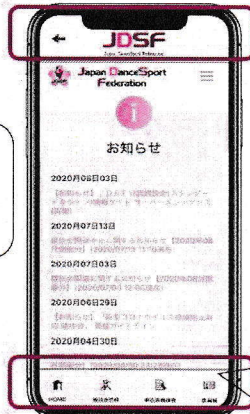

#### ① JDSF オンライン会員の登録

※本人確認が必要な JDSF に生年月日を登録されている方のみが対象です。

1. こちらの URL にアクセス <https://adm.jdsf.jp/>

2. 右上の「新規登録」から登録を行ってください。

詳細のガイドは、同じページの上にある「利用ガイド PDF」を参照ください

#### ② JDSF スマホアプリのインストール

iPhone は Apple Store、Android は Play ストアからインストール頂くようお願いします。

以下の二次元バーコードからインストール可能です。(「JDSF」でも検索可能です。)

iPhoneはこちら↓

Androidはこちら↓

オンライン会員に登録された会員の皆様はアプリを使って

- ・デジタル会員・選手登録証の表示 (顔写真入り)
- ・競技会スケジュールの確認
- ・競技会成績の確認 (リアル昇級状況)
- ・競技会オンラインエントリーができる (予定)

iPhone/Android に対応した「JDSFスマホアプリ」を公開しました。JDSFオンライン会員は、このアプリを使って電子会員証の表示や競技会スケジュールの確認、競技会結果の確認も可能となります。※

JDSF

※右上のカメラボタンからスマホのカメラ機能を使って顔写真を登録することが可能です。

※今後、競技会オンラインエントリーも全会員向けに拡大予定です。

対象機種：iPhone6S以降(iOS13) / Android8.0以降