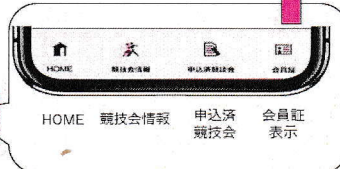

※今後、競技会オンラインエントリーも全会員向けに拡大予定です。

対象機種：iPhone6S以降(iOS13) / Android8.0以降